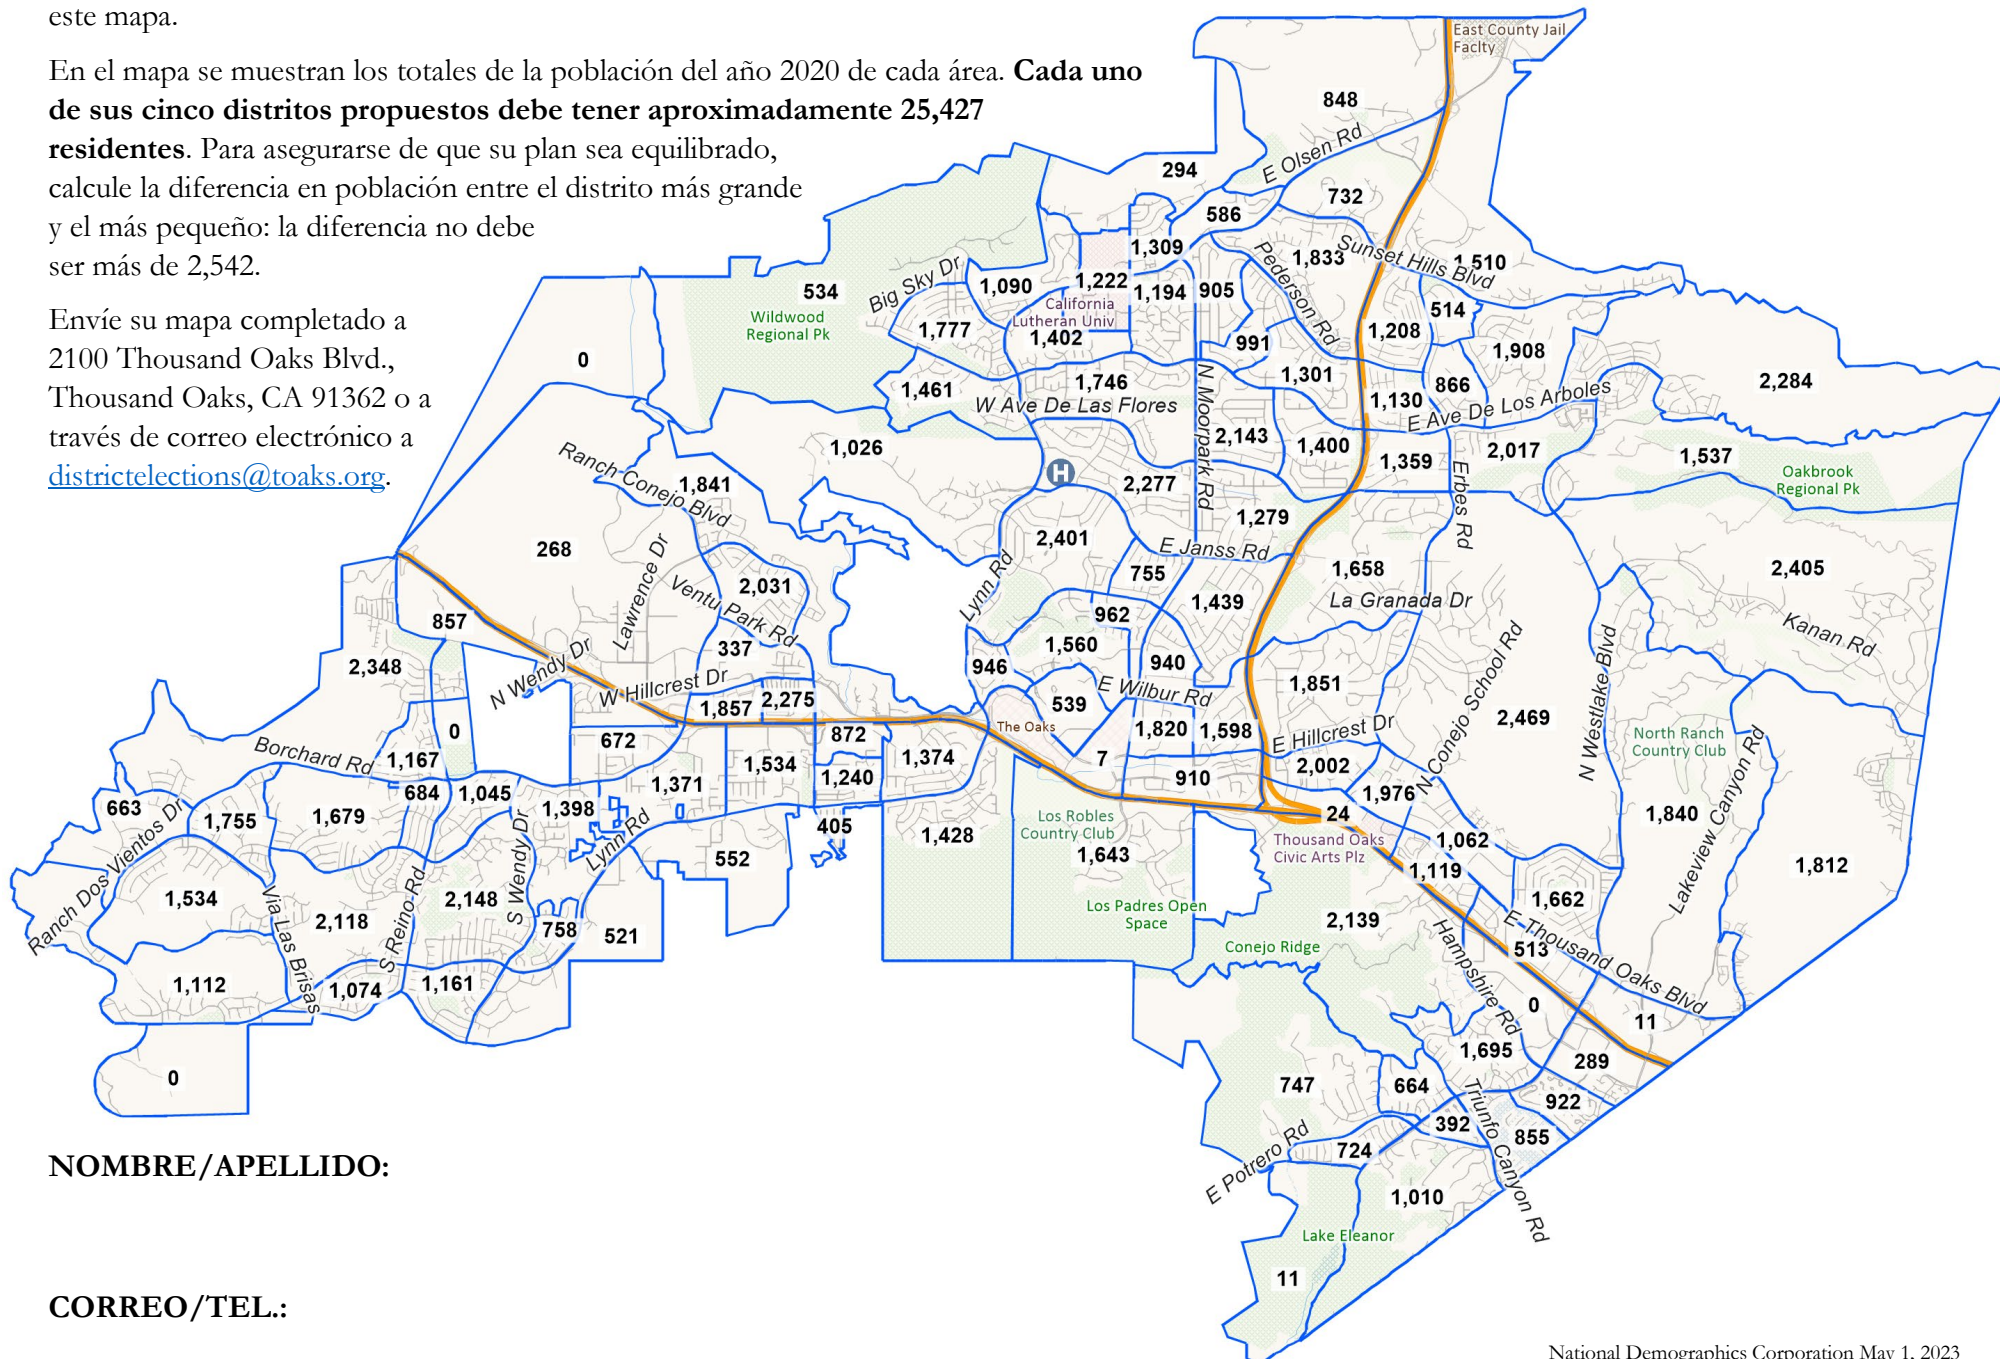

Ciudad de Thousand Oaks 2023

Mapa de Participación Pública

INSTRUCCIONES: Dibuje las fronteras de sus distritos propuestos directamente sobre este mapa.

En el mapa se muestran los totales de la población del año 2020 de cada área. **Cada uno de sus cinco distritos propuestos debe tener aproximadamente 25,427 residentes.** Para asegurarse de que su plan sea equilibrado, calcule la diferencia en población entre el distrito más grande y el más pequeño: la diferencia no debe ser más de 2,542.

Envíe su mapa completado a
2100 Thousand Oaks Blvd.,
Thousand Oaks, CA 91362 o a
través de correo electrónico a
districtelections@toaks.org.

NOMBRE/APELLIDO:

CORREO/TEL.: